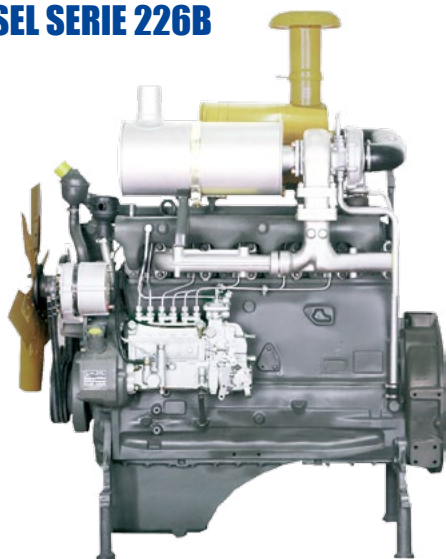

MOTORES DIÉSEL DEUTZ-WEICHAI

La serie de motores diésel DEUTZ 226B y WP cumplen con las normas de calidad y confiabilidad establecidas por la industria ALEMÁNa para motores diésel refrigerados por agua. Los motores están contruidos en configuraciones de 3,4 y 6 cilindros, aspirados o turbo alimentados y cubren una amplia gama de potencia que va desde 40.7kw(54hp) hasta 158kw(212hp) a 1800 rpm.

MOTORES DIÉSEL SERIE 226B

- Medidor de revoluciones (rpm) Tacómetro.
- Medidor de tiempo de operación (horas) Horómetro.
- Medidor de presión de aceite.
- Medidor de temperatura del aceite.
- Medidor de temperatura del agua.

Los motores Diésel DEUTZ-WEICHAI incluyen: Radiador, alternador, exhosto, filtro de aire, motor de arranque, panel de control digital, cableado, sensores y solenoide.

MODELO	D226B-3D	TD226B-3D	TD226B-6D	WP4B70E201	WP4B90E201	WP6B120E201	WP6B144E201
TIPO	EN LÍNEA, 4TIEMPOS, REFRIGERADOS POR AGUA, INYECCIÓN DIRECTA						
No. DE CILINDROS	3	3	6	4	4	6	6
POTENCIA MÁXIMA	54hp / 40,7kw	75hp / 56kw	155hp / 116kw	104hp / 78kw	132hp / 99kw	177 hp / 132 kw	212 hp / 158 kw
POTENCIA CONTINUA	49 hp / 37 kw	68 hp / 51 kw	140 hp / 105 kw	90 hp / 67 kw	120 hp / 90 kw	161 hp / 120 kw	193 hp / 144 kw
ALIMENTACIÓN	ASP. NATURAL			TURBO CARGADOS			
DIÁMETRO x CARRERA	105X 120 mm			105X 130 mm			
DESPLAZAMIENTO	3.117 c.c.	3.117 c.c.	6.234 c.c.	4.500 c.c.	4.500 c.c.	6.750 c.c.	6.750 c.c.
CONSUMO Mínimo ACPM	208 g/kw-h	208 g/kw-h	205 g/kw-h	215 g/kw-h	215 g/kw-h	215 g/kw-h	215 g/kw-h
CAPACIDAD ACEITE	7,25L	7,25L	13L	10L	10L	20L	20L
TIPO DE GOBERNADOR	MECÁNICO						
VELOCIDAD	1800 rpm						
VELOCIDAD DE RALENTI	800 ± 50 rpm						
VELOCIDAD DEL PISTÓN	7,2 m/s						
NIVEL DE RUIDO	<110 dB						
SISTEMA DE ARRANQUE	ELÉCTRICO 24 VDC						
LUBRICACIÓN	FORZADA POR BOMBA						
REFRIGERACIÓN	POR AGUA - SISTEMA CERRADO CON RADIADOR						
ROTACIÓN	CONTRARIA A LAS MANECILLAS DEL RELOJ						
TIPO DE ACOPLE	SAE 3 - DIÁMETRO DE VOLANTE 11 PULGADAS					SAE 1 - DIÁMETRO DE VOLANTE 14"	
PESO SECO	520 kg	530 kg	760 kg	550 kg	550 kg	600 kg	600 kg

LOS PRODUCTOS ORIGINALES PUEDEN VARIAR LIGERAMENTE RESPECTO A LAS FOTOGRAFÍAS. LA INFORMACIÓN EN ESTA FICHA ESTÁ SUJETA A CAMBIOS SIN PREVIO AVISO